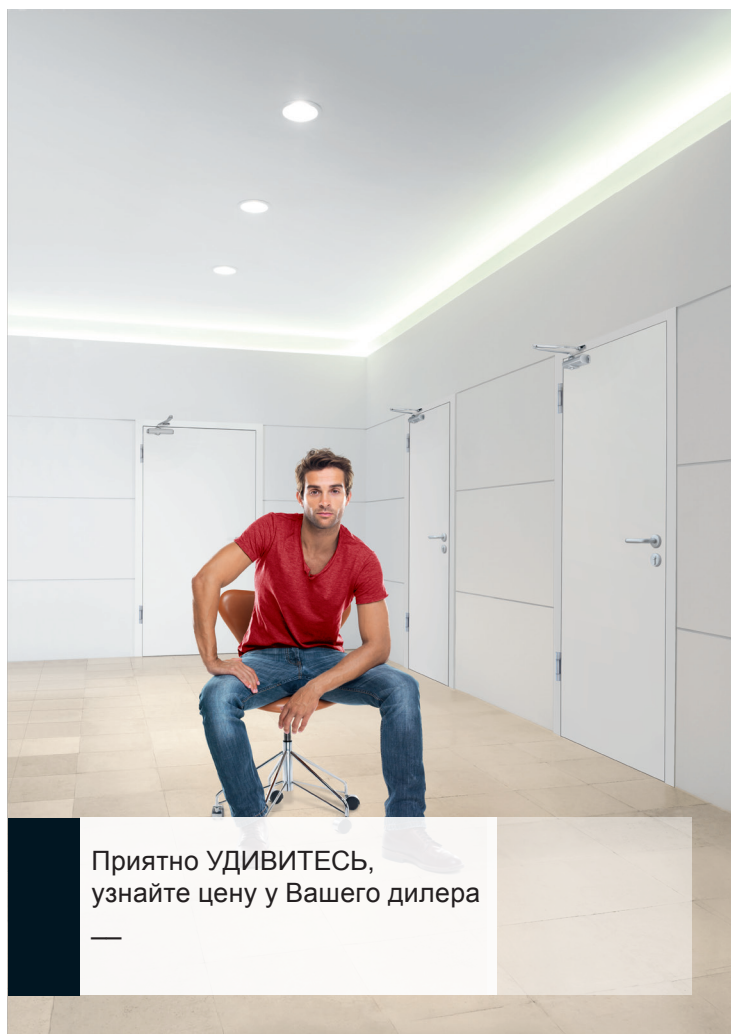

Приятно УДИВИТЕСЬ,
узнайте цену у Вашего дилера