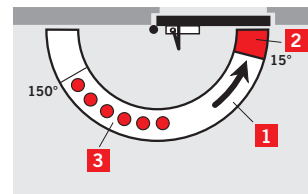

DORMA TS Kompakt

Идеальное решение для России

TS Kompakt. Функции

- 1 Регулируемая скорость закрывания в диапазоне 180° – 15°
- 2 Регулируемая скорость дохлопа 15° – 0°
- 3 Фиксация в открытом положении с помощью ФОП-рычага (опционально)

TS Kompakt. Габариты TS Kompakt. Усилия закрывания

Вес	1,3 кг	Size	Максимальная ширина створки
Длина	205,5 мм	2	850 мм
Глубина	46,5 мм	3	950 мм
Высота	40,0 мм	4	1100 мм

Kompakt. Zuverlässig. Effektiv.

Компактность. Надежность. Исключительная эффективность.

Доводчик DORMA, идеально отвечающий требованиям российского рынка:

- 1 Для дверей до 120 кг*
- 2 Безупречное качество, в основе которого многоуровневая система контроля качества **
- 3 Один доводчик - три усилия Size 2/3/4
- 4 Такой компактный, что не требует монтажной пластины
- 5 Рычаг с надежным шарнирным соединением
- 6 Цвета: белый, серебристый, коричневый, черный

* При ширине полотна до 900 мм

** Центры контроля качества:

1. Контроль качества непосредственно на производстве
2. Испытания в региональном центре контроля качества
3. Испытания в центральном офисе г. Эннепеталя